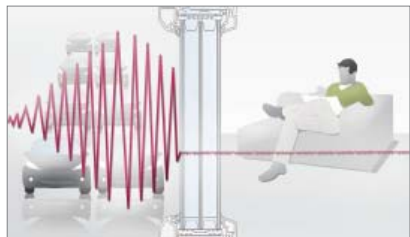

## Perfiles de diseño esbelto, siguiendo la estética más actual

En la arquitectura moderna desempeñan un papel destacado las grandes superficies acristaladas y las curvas. Los perfiles GENEÓ® son especialmente apropiados para espacios luminosos y elegantes. Estas son premisas óptimas para proyectos de obra nueva creativos o para la rehabilitación energética respetuosa con el estilo original de obra antigua.